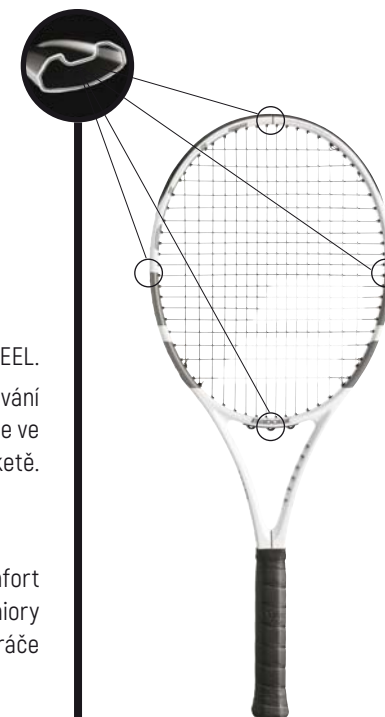

To nejlepší z Babolatu,

i pro rekreační hráče

Nový „EVO“ koncept pro náročné rekreační hráče. Síla, komfort a příjemný pocit v každém úderu.

Technologie C² EVO FEEL. zaručuje vysoké pohlcování nárazů. Umístěna je ve čtyřech bodech na raketě.

Větší hlava přináší komfort a raketa je vhodná i pro juniory a dobré rekreační hráče

STRIKE EVO

VEL. HLAVY	660 cm ² /102 sq. in
HMOTNOST	280 g/9.9 oz
ROVNOVÁŽNÝ BOD	320 mm
PRUŽNOST	70 RA
DÉLKA	685 mm/27 in
SLOŽENÍ	Graphite
VÝPLET	16/19
Grip	Syntec Evo
VEL. GRIPU	1 2 3 4