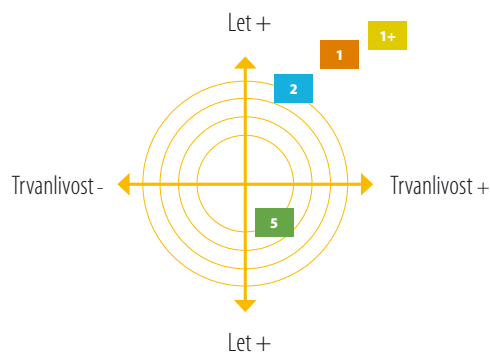

celokorkový

KÓD 551027

dop. MOC 1499 Kč

1

**HUSÍ
A GRADE
A FLIGHT**

3-vrstvý korek

KÓD 551023

dop. MOC 1399 Kč