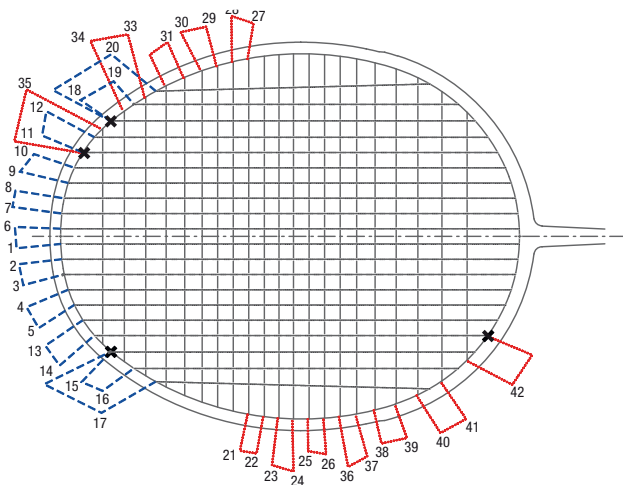

SCHÉMA VÝPLETŮ

20x21 VYPLÉTÁNÍ NA 4 UZLY

**X-FEEL
SATELITE
X-FEEL ORIGIN
PRIME**