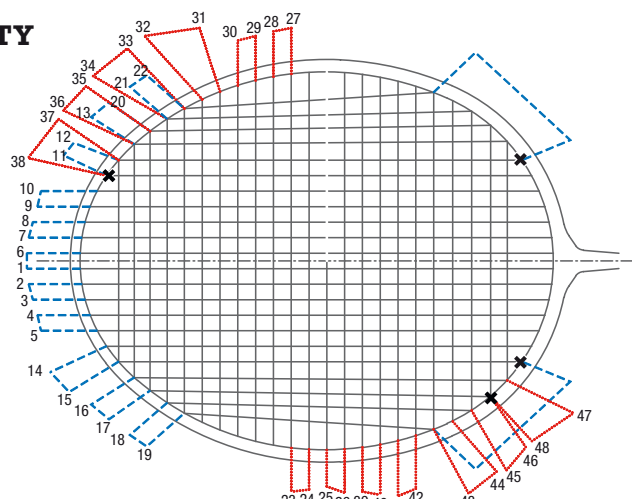

22x23 VYPLÉTÁNÍ NA 4 UZLY

**SATELITE GRAVITY
I-PULSE**